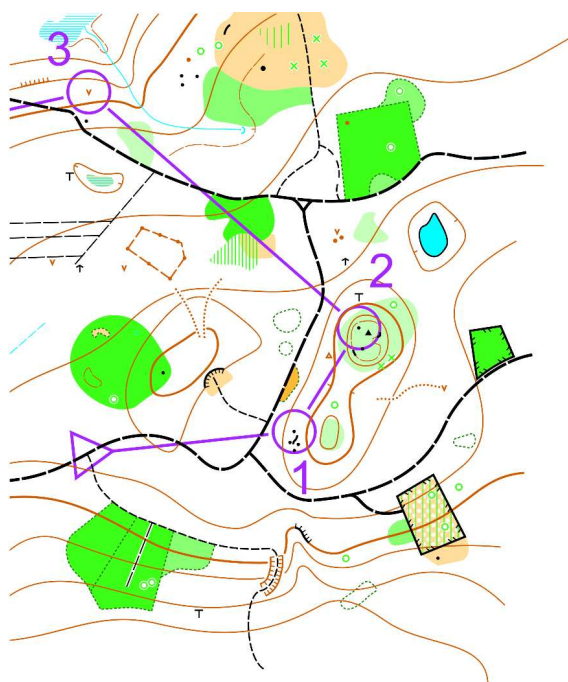

Financováno
Evropskou unií

PŘÍMĚSTSKÝ TÁBOR s orientačním během ve Zvoli a okolí

29.7. – 2. 8. 2024

5. – 9. 8. 2024

pořádá oddíl orientačního běhu SK Zvole
s 20 letou tradicí

Náplň příměstských táborů:

- hry v přírodě s orientační tematikou, tréninky orientačního běhu
- další sportovní aktivity jako jízda na kole, míčové hry apod.
- tréninky a hry v lesích okolo Březové, Zvole, Ohrobce a Dolních Břežan
- na své si přijdou úplní začátečníci i zkušení orientáči
- tábor je určen pro věkovou skupinu od 8 do 15 let
- denní program od 8:00 do 16:30
- na místa tréninků a her se budeme přesouvat společně na kole
- v rámci tábora je zajištěna domácí strava z kvalitních farmářských surovin (oběd, svačina a pitný režim na celý den)